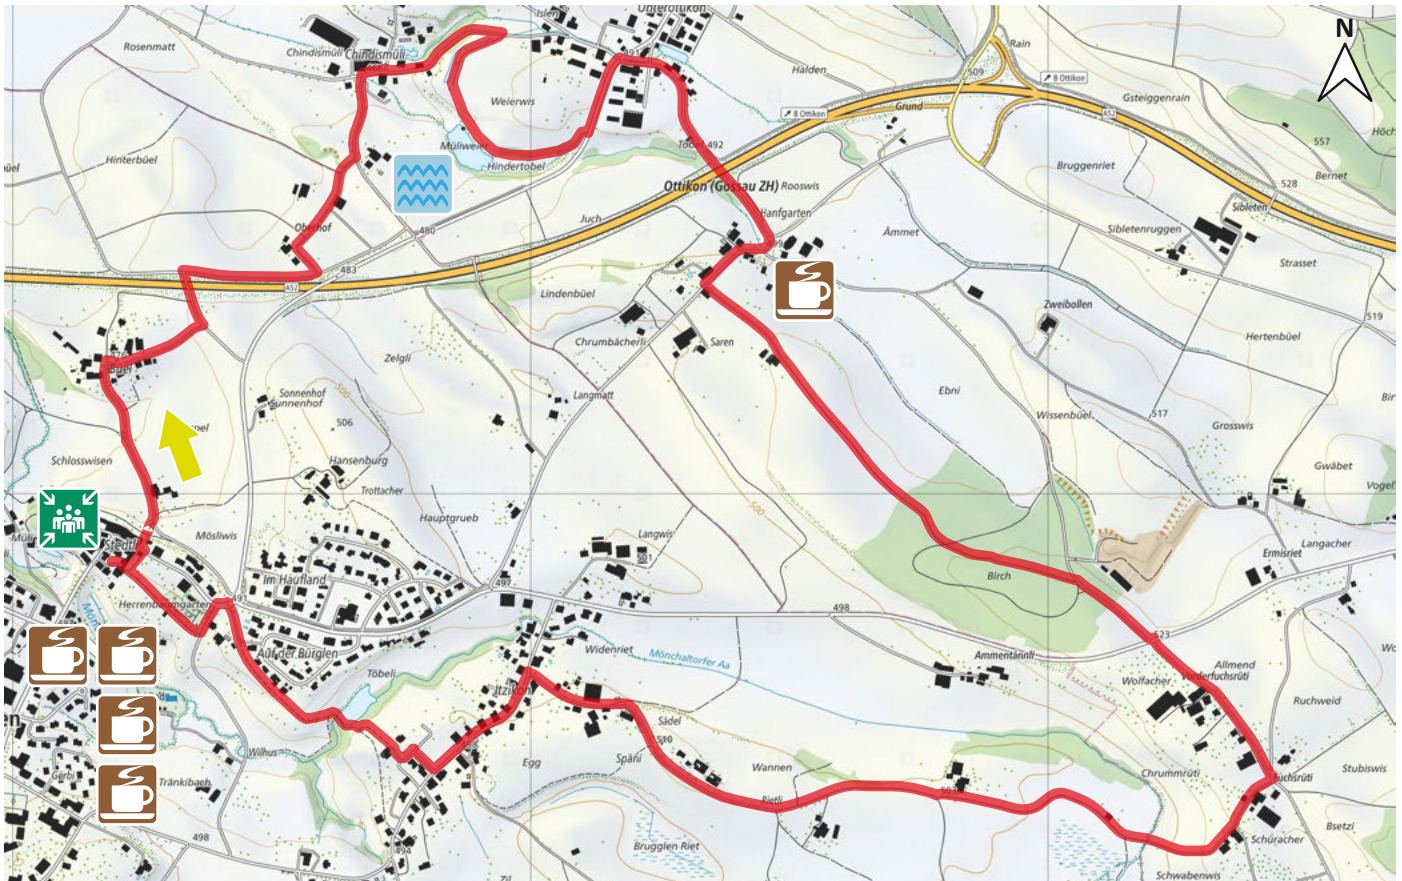

OTTIKER MÜLIWEIER

12

8627 GRÜNINGEN

MITTEL

7.5 km

m.ü.M.

Im Chratz

Ottiker Müliweiher

Birchhof-Beizli, Ottikon

Kiosk Schwimmbad Tränkibach

Restaurant Hirschen

Restaurant Bären

Restaurant/Pizzeria Bahnhöfli da Fabio