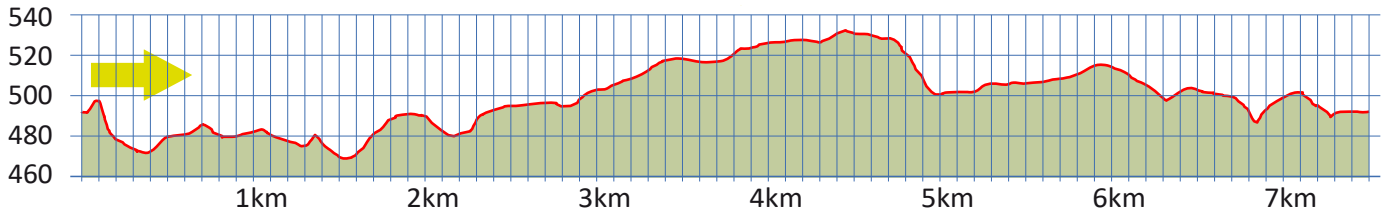

OTTIKER MÜLIWEIER

12

8627 GRÜNINGEN

MITTEL

7.5 km

m.ü.M.

Im Chratz

Ottiker Müliweiher